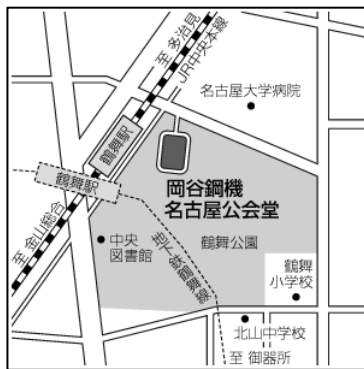

<各回 開始時刻の15分前開場>

入試問題研究会 2025

【女子・共学校】南山中女子部/滝中/愛知淑徳中/金城学院中
【男子・共学校】東海中/滝中/名古屋中/南山中男子部

東海中・南山中女子部・滝中を中心に入試問題分析をご説明させていただきます。
名古屋中・南山中男子部、愛知淑徳中、金城学院中については入試問題分析トピックスをお伝えいたします。

小学生の保護者対象 「学校からのメッセージ」である入試問題をよみとき、「合格」への第一歩を踏み出そう！

中学入試では、「入試問題は学校からのメッセージ」と言われます。各学校の先生方は、「こんな問題と向き合える子どもたちにぜひ入学して欲しい」と考えながら、問題を作られているはずです。今回の入試問題研究会では、各学校の入試問題の特徴や出題のねらいについて、掘り下げて説明させていただきます。併せて、来年度入試に向けて「何をすべきか」お話しいたします。

会場

岡谷鋼機

名古屋公会堂

大ホール

JR 中央本線・地下鉄鶴舞線「鶴舞駅」より
徒歩 2 分、市バス「鶴舞公園」より徒歩 3 分