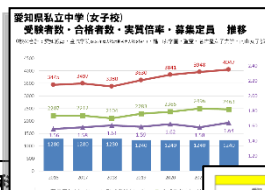

# オン・ザ・ロード

2025

小学生の保護者対象 2025年私立中学入試を知り、「合格」の準備を始めよう！

「オン・ザ・ロード 2025」は、私立中学入試とこれからの学びを考える、日能研のビッグイベントです。この会では、東海地区の2025年中学入試の概況、及び入試問題の傾向分析を最新資料とともに皆さまにお伝えします。そして、一人ひとりのベストな合格のためにどのような準備を進めていくのかを考え、日能研が入試に向けてどのように取り組んでいくのかをお話しします。定員になり次第、締め切りとなります。お早めにお申し込みください。

会場		日程	時間
豊田	豊田市民文化会館	3/23(日)	9:30~11:30
土岐	イオンモール土岐 イオンホール	3/23(日)	10:00~12:00

<参加特典> 中学入試に関する詳しい資料を進呈します！

※資料はイメージです

分析対象

愛知県・岐阜県・三重県

39入試

校名	募集定員	募集学年
愛知学院女子中学校	100	中1
聖心女子学院	100	中1
...	...	...

各会場で定員がごさいます。定員になり次第受付を終了します。