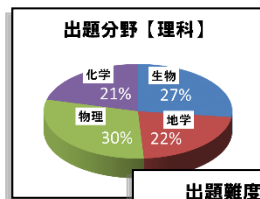

# オン・ザ・ロード

2025

小学生の保護者対象 2025年私立中学入試を知り、「合格」の準備を始めよう！

「オン・ザ・ロード 2025」は、私立中学入試とこれからの学びを考える、日能研のビッグイベントです。この会では、東海地区の2025年中学入試の概況、及び入試問題の傾向分析を最新資料とともに皆さまにお伝えします。そして、一人ひとりのベストな合格のためにどのような準備を進めていくのかを考え、日能研が入試に向けてどのように取り組んでいくのかをお話しします。定員になり次第、締め切りとなります。お早めにお申し込みください。

会場		日程	時間
豊田	豊田市民文化会館	3/23(日)	9:30~11:30
土岐	イオンモール土岐 イオンホール	3/23(日)	10:00~12:00

<参加特典> 中学入試に関する詳しい資料を進呈します！

※資料はイメージです

分析対象

愛知県・岐阜県・三重県

39入試

校名	募集定員	募集学年
愛知学院女子中学校	100	中1
聖心女子学院	100	中1
...	...	...

各会場で定員がごさいます。定員になり次第受付を終了します。