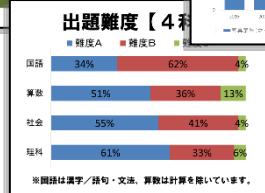

# オン・ザ・ロード

2025

小学生の保護者対象 2025年私立中学入試を知り、「合格」の準備を始めよう！

「オン・ザ・ロード 2025」は、私立中学入試とこれからの学びを考える、日能研のビッグイベントです。この会では、東海地区の2025年中学入試の概況、及び入試問題の傾向分析を最新資料とともに皆さまにお伝えします。そして、一人ひとりのベストな合格のためにどのような準備を進めていくのかを考え、日能研が入試に向けてどのように取り組んでいくのかをお話しします。定員になり次第、締め切りとなります。お早めにお申し込みください。

会場		日程	時間
豊田	豊田市民文化会館	3/23(日)	9:30~11:30
土岐	イオンモール土岐 イオンホール	3/23(日)	10:00~12:00

<参加特典> 中学入試に関する詳しい資料を進呈します！

※資料はイメージです

分析対象

愛知県・岐阜県・三重県

39入試

校名	募集定員	募集学年
愛知学院女子中学校	100	中1
聖心女子学院	100	中1
...	...	...

各会場で定員がごさいます。定員になり次第受付を終了します。