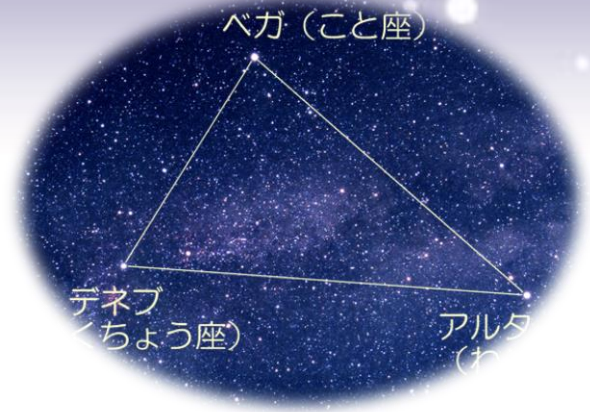

# 星空の体験授業

小学2年生対象 参加無料

こんにちは！！2年生のみなさん！！

日能研御器所校では、「**星空の体験授業**」を開催いたします。

8月には、**ペルセウス座流星群**や**火星と木星大接近**、

8月28日は**大惑星直列**が観測できる予定です。

夜空にうかがう天体を見つめることってなんだか、ステキ！！

今回は、そんな星たちのお話です。

春夏秋冬の星座やその星座が生まれた物語について、ディスプレイに星を

うつしながら、楽しく話し合っていきます！！ぜひご参加ください！！

☆学校のお友達とのご参加・保護者の皆様のご見学も大歓迎です☆

## 保護者の皆様へ

今回は「星（天体）」についてご紹介いたします。星は手にとって、観察できるものではなく、頭の中でイメージをふくらませなければならないため、高学年の子どもたちも苦手と感じる子が多い分野の一つでもあります。そんな天体に関して、今回は「四季の主要な星座」に加え、南十字星に代表される、日本からは見ることができない「南天の星座・天体」にまで話をふくらませて楽しく学んでいきます。88星座の誕生とオリジナルの星座を創造するアクティビティも行うイベントになります。皆様のご参加をお待ちしております。