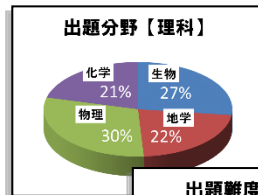

# オン・ザ・ロード 2025

2025

小学生の保護者対象 2025年私立中学入試を知り、「合格」の準備を始めよう！

「オン・ザ・ロード 2025」は、私立中学入試とこれからの学びを考える、日能研のビッグイベントです。この会では、東海地区の2025年中学入試の概況、及び入試問題の傾向分析を最新資料とともに皆さまにお伝えします。そして、一人ひとりのベストな合格のためにどのような準備を進めていくのかを考え、日能研が入試に向けてどのように取り組んでいくのかをお話しします。定員になり次第、締め切りとなります。お早めにお申し込みください。

会場		日程	時間
豊田	豊田市民文化会館	3/23(日)	9:30~11:30
土岐	イオンモール土岐 イオンホール	3/23(日)	10:00~12:00
江南	home&nico ホール(江南市民文化会館)	6/8(日)	10:00~12:00

<参加特典> 中学入試に関する詳しい資料を進呈します！

※資料はイメージです

分析対象

愛知県・岐阜県・三重県

39入試

校名	募集定員	受験者数	合格者数	実質倍率
愛知県立第一中学校	100	120	30	4.0
岐阜県立第一中学校	80	90	20	4.0
三重県立第一中学校	60	70	15	4.0