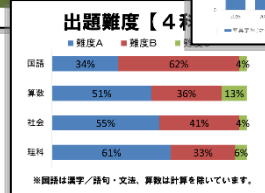

# オン・ザ・ロード 2025

2025

小学生の保護者対象 2025年私立中学入試を知り、「合格」の準備を始めよう！

「オン・ザ・ロード 2025」は、私立中学入試とこれからの学びを考える、日能研のビッグイベントです。この会では、東海地区の2025年中学入試の概況、及び入試問題の傾向分析を最新資料とともに皆さまにお伝えします。そして、一人ひとりのベストな合格のためにどのような準備を進めていくのかを考え、日能研が入試に向けてどのように取り組んでいくのかをお話しします。定員になり次第、締め切りとなります。お早めにお申し込みください。

会場		日程	時間
豊田	豊田市民文化会館	3/23(日)	9:30~11:30
土岐	イオンモール土岐 イオンホール	3/23(日)	10:00~12:00
江南	home&nico ホール(江南市民文化会館)	6/8(日)	10:00~12:00

<参加特典> 中学入試に関する詳しい資料を進呈します！

※資料はイメージです

分析対象

愛知県・岐阜県・三重県

39入試

校名	募集定員	受験者数	合格者数	実質倍率
愛知県立第一中学校	100	120	30	4.0
岐阜県立第一中学校	80	90	20	4.0
三重県立第一中学校	60	70	15	4.0