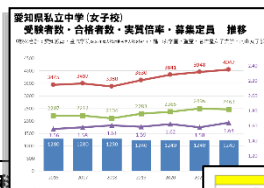

# オン・ザ・ロード 2025

2025

小学生の保護者対象 2025年私立中学入試を知り、「合格」の準備を始めよう！

「オン・ザ・ロード 2025」は、私立中学入試とこれからの学びを考える、日能研のビッグイベントです。この会では、東海地区の2025年中学入試の概況、及び入試問題の傾向分析を最新資料とともに皆さまにお伝えします。そして、一人ひとりのベストな合格のためにどのような準備を進めていくのかを考え、日能研が入試に向けてどのように取り組んでいくのかをお話しします。定員になり次第、締め切りとなります。お早めにお申し込みください。

会場		日程	時間
豊田	豊田市民文化会館	3/23(日)	9:30~11:30
土岐	イオンモール土岐 イオンホール	3/23(日)	10:00~12:00
江南	home&nico ホール(江南市民文化会館)	6/8(日)	10:00~12:00

<参加特典> 中学入試に関する詳しい資料を進呈します！

※資料はイメージです

分析対象

愛知県・岐阜県・三重県

39入試

校名	募集定員	受験者数	合格者数	実質倍率
愛知県立第一中学校	100	120	30	4.0
岐阜県立第一中学校	80	90	20	4.0
三重県立第一中学校	60	70	15	4.0