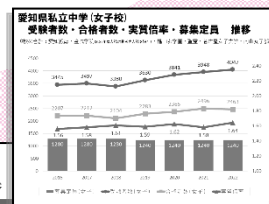

日能研が東海地区の中学入試を徹底分析！

# 特別会場 オン・ザ・ロード 2026

小学生の保護者対象 2026年私立中学入試を知り、「合格」の準備を始めよう！

東海地区の2026年中学入試の概況、及び入試問題の傾向分析を最新資料とともに皆さまにお伝えします。そして、一人ひとりのベストな合格のためにどのような準備を進めていくのかを考え、日能研が入試に向けてどのように取り組んでいくのかをお話します。定員になり次第、締め切りとなります。お早めにお申し込みください。

会場		日程	時間
岐阜	みんなの森 ぎふメディアコスモス	6/7(日)	10:30~12:00
豊田	豊田産業文化センター	7/5(日)	10:30~12:00

<参加特典> 中学入試に関する詳しい資料を進呈します！

※資料はイメージです

各会場で定員がございます。定員になり次第受付を終了します。

※3/15開催のオン・ザ・ロード 2026(会場:岡谷鋼機名古屋公会堂)と内容は同じです。