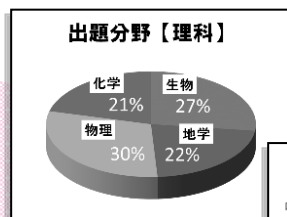

# 特別会場 オン・ザ・ロード 2026

小学生の保護者対象 2026年私立中学入試を知り、「合格」の準備を始めよう！

東海地区の2026年中学入試の概況、及び入試問題の傾向分析を最新資料とともに皆さまにお伝えします。そして、一人ひとりのベストな合格のためにどのような準備を進めていくのかを考え、日能研が入試に向けてどのように取り組んでいくのかをお話します。定員になり次第、締め切りとなります。お早めにお申し込みください。

会場		日程	時間
岐阜	みんなの森 ぎふメディアコスモス	6/7(日)	10:30~12:00
豊田	豊田産業文化センター	7/5(日)	10:30~12:00

<参加特典> 中学入試に関する詳しい資料を進呈します！

※資料はイメージです

各会場で定員がございます。定員になり次第受付を終了します。

※3/15開催のオン・ザ・ロード 2026(会場:岡谷鋼機名古屋公会堂)と内容は同じです。