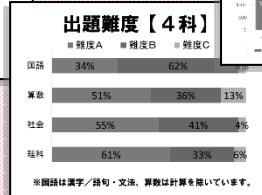

# 特別会場 オン・ザ・ロード 2026

小学生の保護者対象 2026年私立中学入試を知り、「合格」の準備を始めよう！

東海地区の2026年中学入試の概況、及び入試問題の傾向分析を最新資料とともに皆さまにお伝えします。そして、一人ひとりのベストな合格のためにどのような準備を進めていくのかを考え、日能研が入試に向けてどのように取り組んでいくのかをお話します。定員になり次第、締め切りとなります。お早めにお申し込みください。

会場		日程	時間
岐阜	みんなの森 ぎふメディアコスモス	6/7(日)	10:30~12:00
豊田	豊田産業文化センター	7/5(日)	10:30~12:00

<参加特典> 中学入試に関する詳しい資料を進呈します！

※資料はイメージです

各会場で定員がございます。定員になり次第受付を終了します。

※3/15開催のオン・ザ・ロード 2026(会場:岡谷鋼機名古屋公会堂)と内容は同じです。