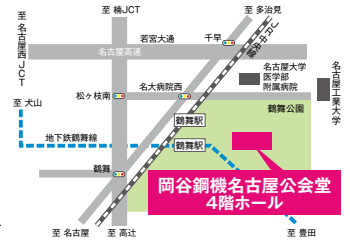

# 9/13日

会場 **岡谷鋼機  
名古屋公会堂  
4階ホール**

〒466-0064 名古屋市昭和区鶴舞一丁目1番3号

予約制 入場無料

愛知県・岐阜県・三重県の私立中学校 **30校**が参加!  
私立中学校のすべてがわかる!

一度に手にするチャンス!