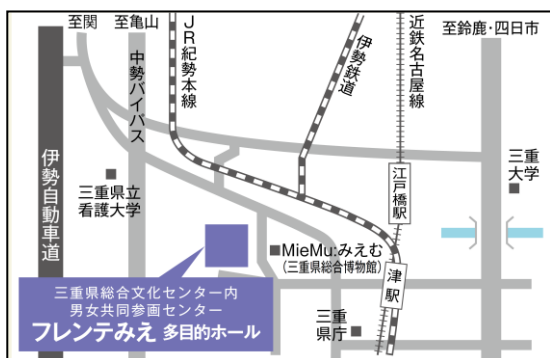

# 2026入試問題研究会

in 津

参加  
無料

7月19日

会場：三重県総合文化センターフレンテみえ 2F セミナー室 B

時間：11:30～12:30

内容：三重県の入試問題傾向の分析

お子さまも参加できます！「学校からのメッセージ」である入試問題をよみとき、「合格」への第一歩を踏み出そう！

### 【分析校】

女子校：セントヨゼフ女子学園中学校

共学校：暁中学校、海星中学校、桜丘中学校、

鈴鹿中等教育学校、高田中学校、津田学園中学校、

三重中学校、四日市メリノール学院中学校

### ★参加特典★

各中学校の入試状況や

入試問題傾向、

受験対策を学校ごとに

分析した資料を進呈！

申し込みは  
コチラ

### 会場